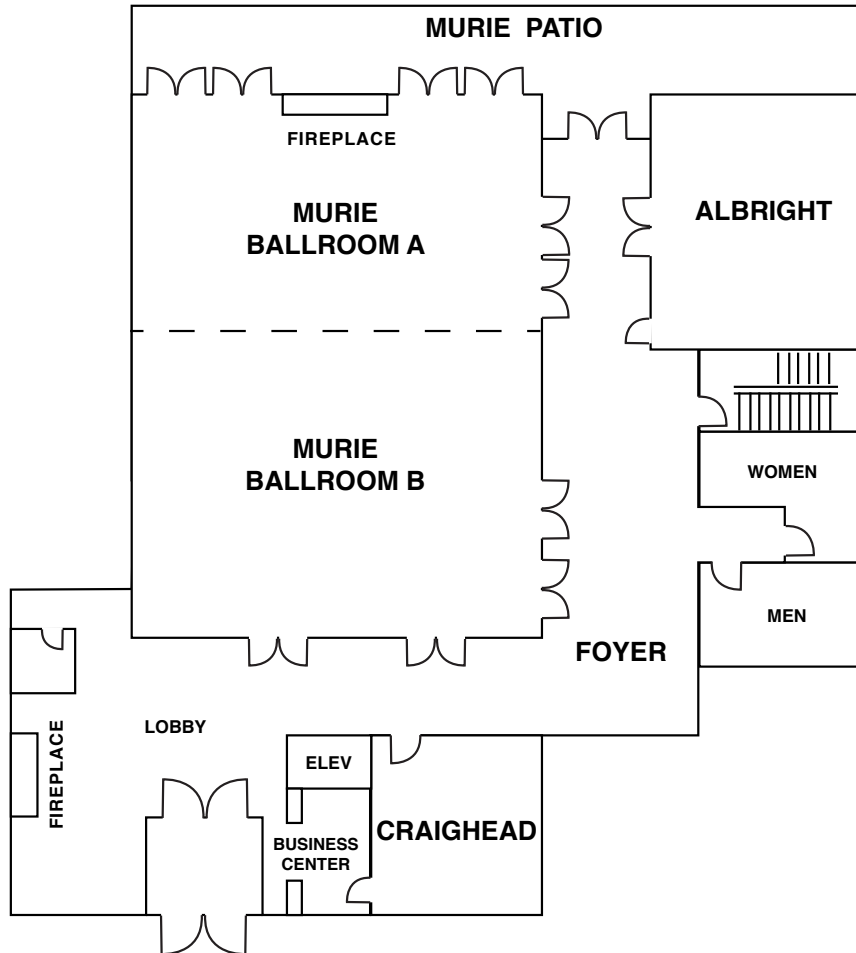

# Meeting Space

	Dimensions	Sq. Ft.	Banquet	Reception	Conference	U-Shape	Hollow Square	Theater	Classroom
MURIE BALLROOM	63x45	2835	160	250	52	68	88	200	150
MURIE A	29x45	1305	60	125	24	30	39	70	54
MURIE B	34x45	1530	80	125	24	36	45	80	54
MURIE PATIO	10x65	650	32	50	-	-	-	-	-
ALBRIGHT	28x23	644	40	60	16	24	30	40	24
CRAIGHEAD	15x20	300	30	40	12	12	15	20	18
FOYER	-	-	-	150	-	-	-	-	-